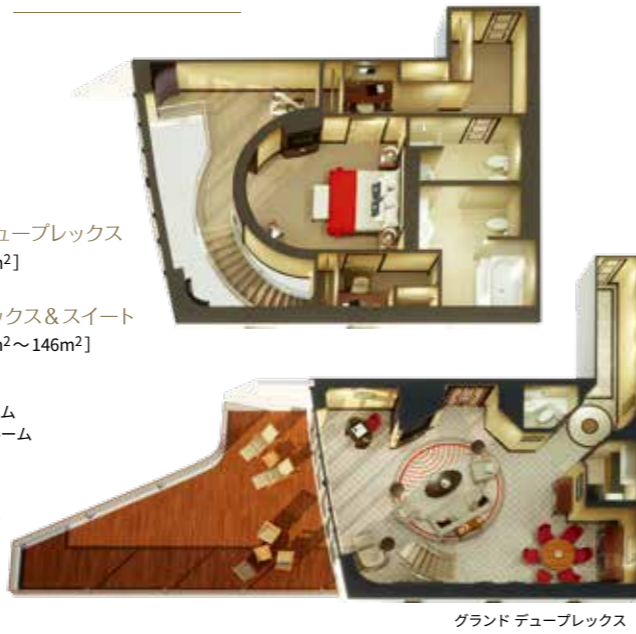

# クイーン・メリー2

客室レイアウトと客室カテゴリー

## クイーンズ・ゲリル

Q1~Q7

グランド デュプレックス  
Q1 【約209m<sup>2</sup>】

デュプレックス&スイート  
Q2 【約111m<sup>2</sup>~146m<sup>2</sup>】

- ◆ベッドルーム
- ◆リビングルーム
- ◆ダイニングルーム
- ◆バルコニー
- ◆バスルーム  
(シャワー、  
ジェットバス)

グランド デュプレックス

ロイヤル スイート  
Q3 【約74m<sup>2</sup>】

ペントハウス  
Q4 【約70m<sup>2</sup>】

クイーンズ スイート  
Q5, Q6, Q7 【約47m<sup>2</sup>】

- ◆ベッドルーム
- ◆リビングエリア
- ◆バルコニー (Q3を除く)
- ◆バスルーム  
(シャワー、ジェットバス/  
車椅子対応客室を除く)

ペントハウス

クイーンズ スイート