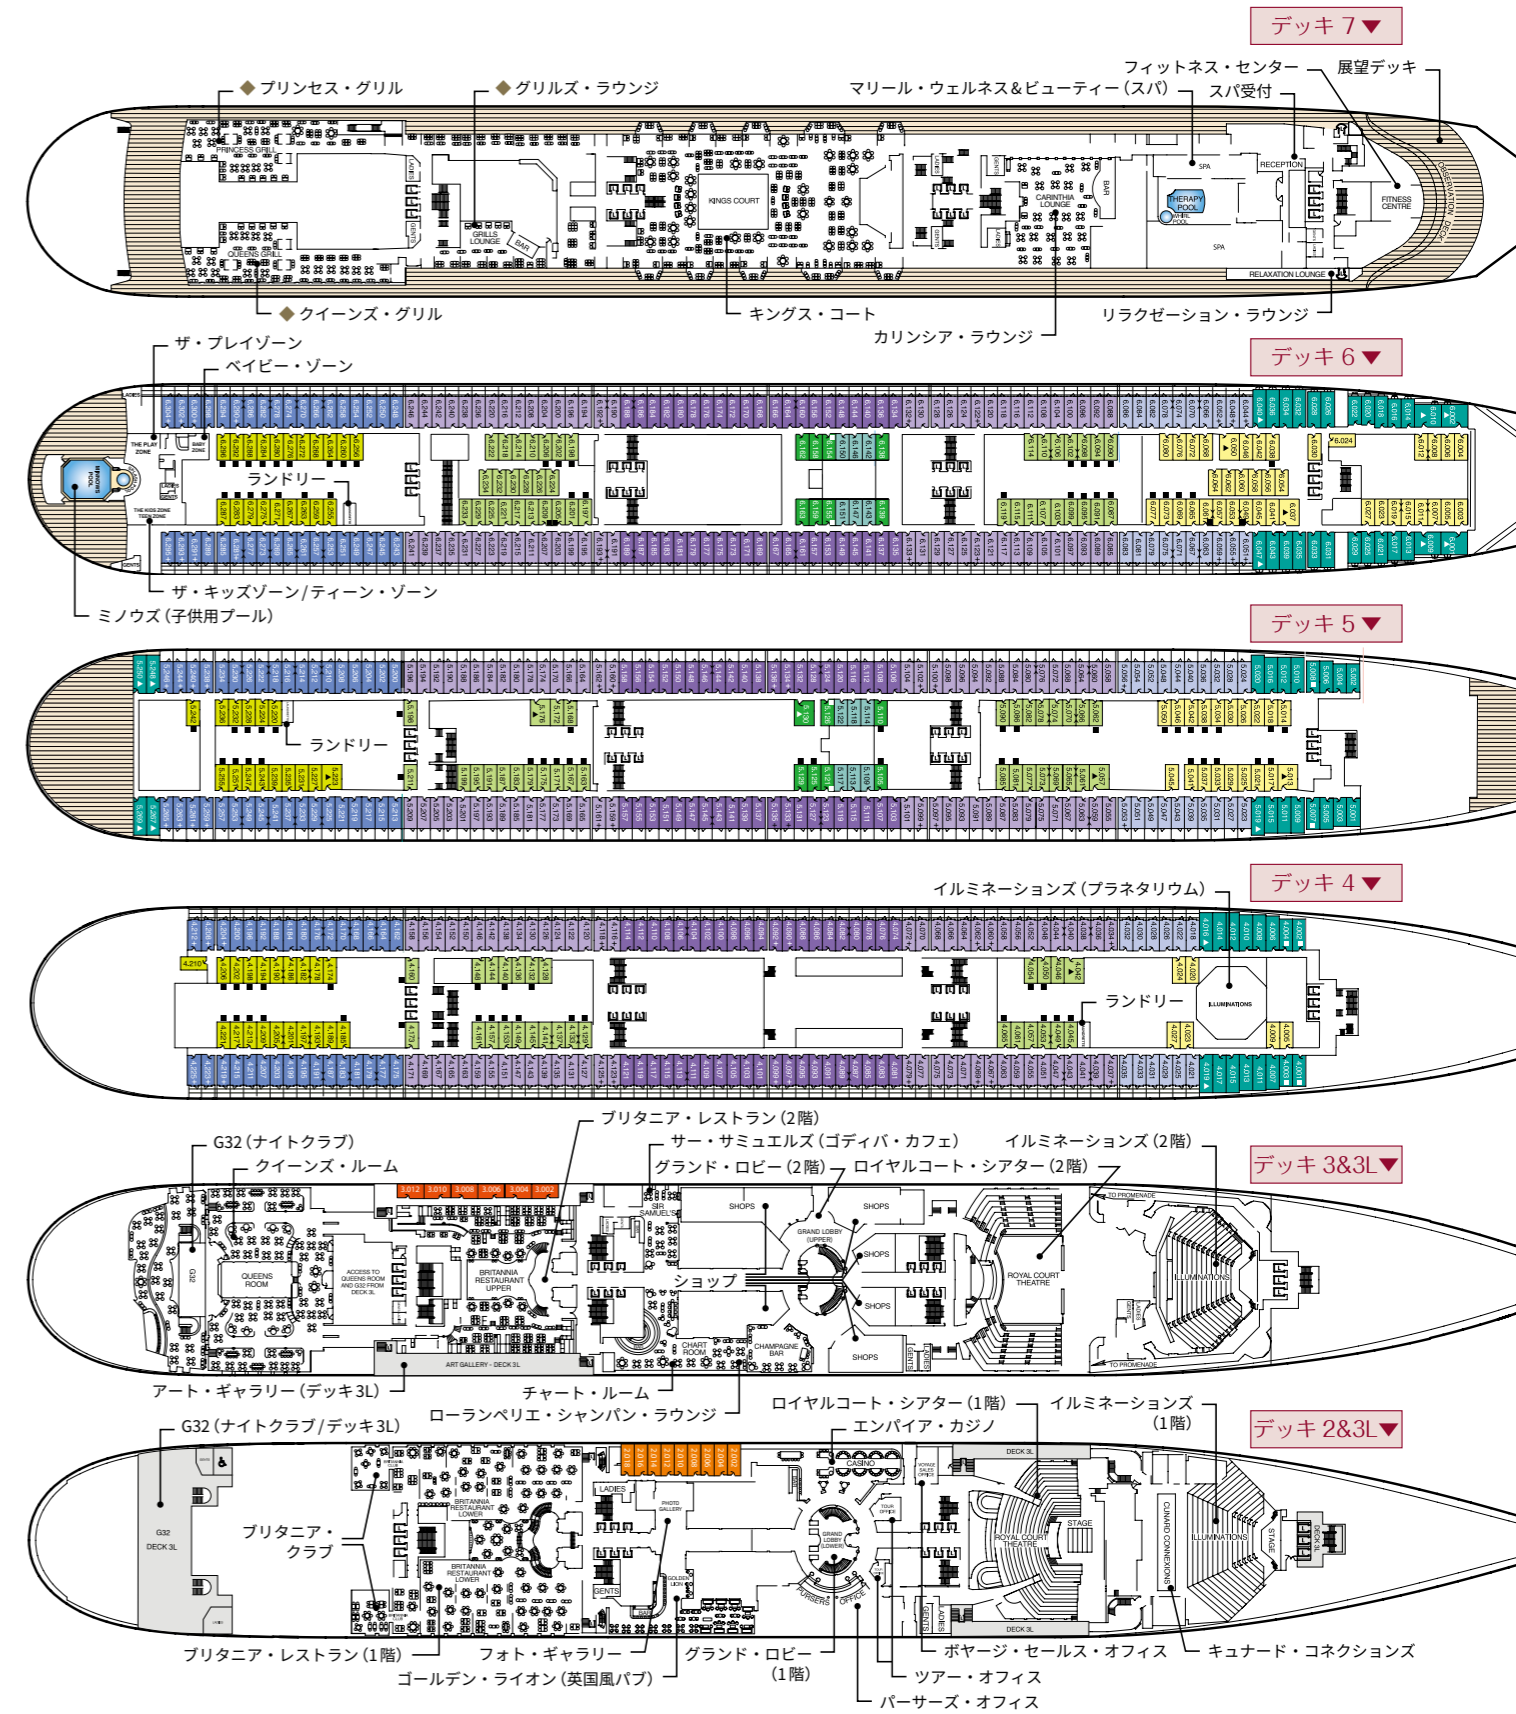

# クイーン・メリー2 デッキプラン

前方▶

前方▶

## QUEEN MARY 2

### Ship Facts

就航:2004年  
 改装:2016年  
 船籍:英国領バミューダ  
 総トン数:151,400トン  
 乗客定員数:2,691人

巡航速度:28ノット  
 最大速度:30ノット  
 全長:345m  
 最大幅:39.9m  
 喫水:9.7m

◆…グリルクラスのお客様専用の設備となります。

- L エレベーター
- + 3人目のベッドがソファベッドのお部屋
- 3・4人目のベッドがダブル・ソファベッド1台のお部屋
- ▲ 車椅子対応のお部屋
- 3・4人目のベッドが上段ベッド2台のお部屋
- ❖ Q2スイートの1階
- \* 救命ポートにより視界が遮られるお部屋
- コネクティング・ルーム