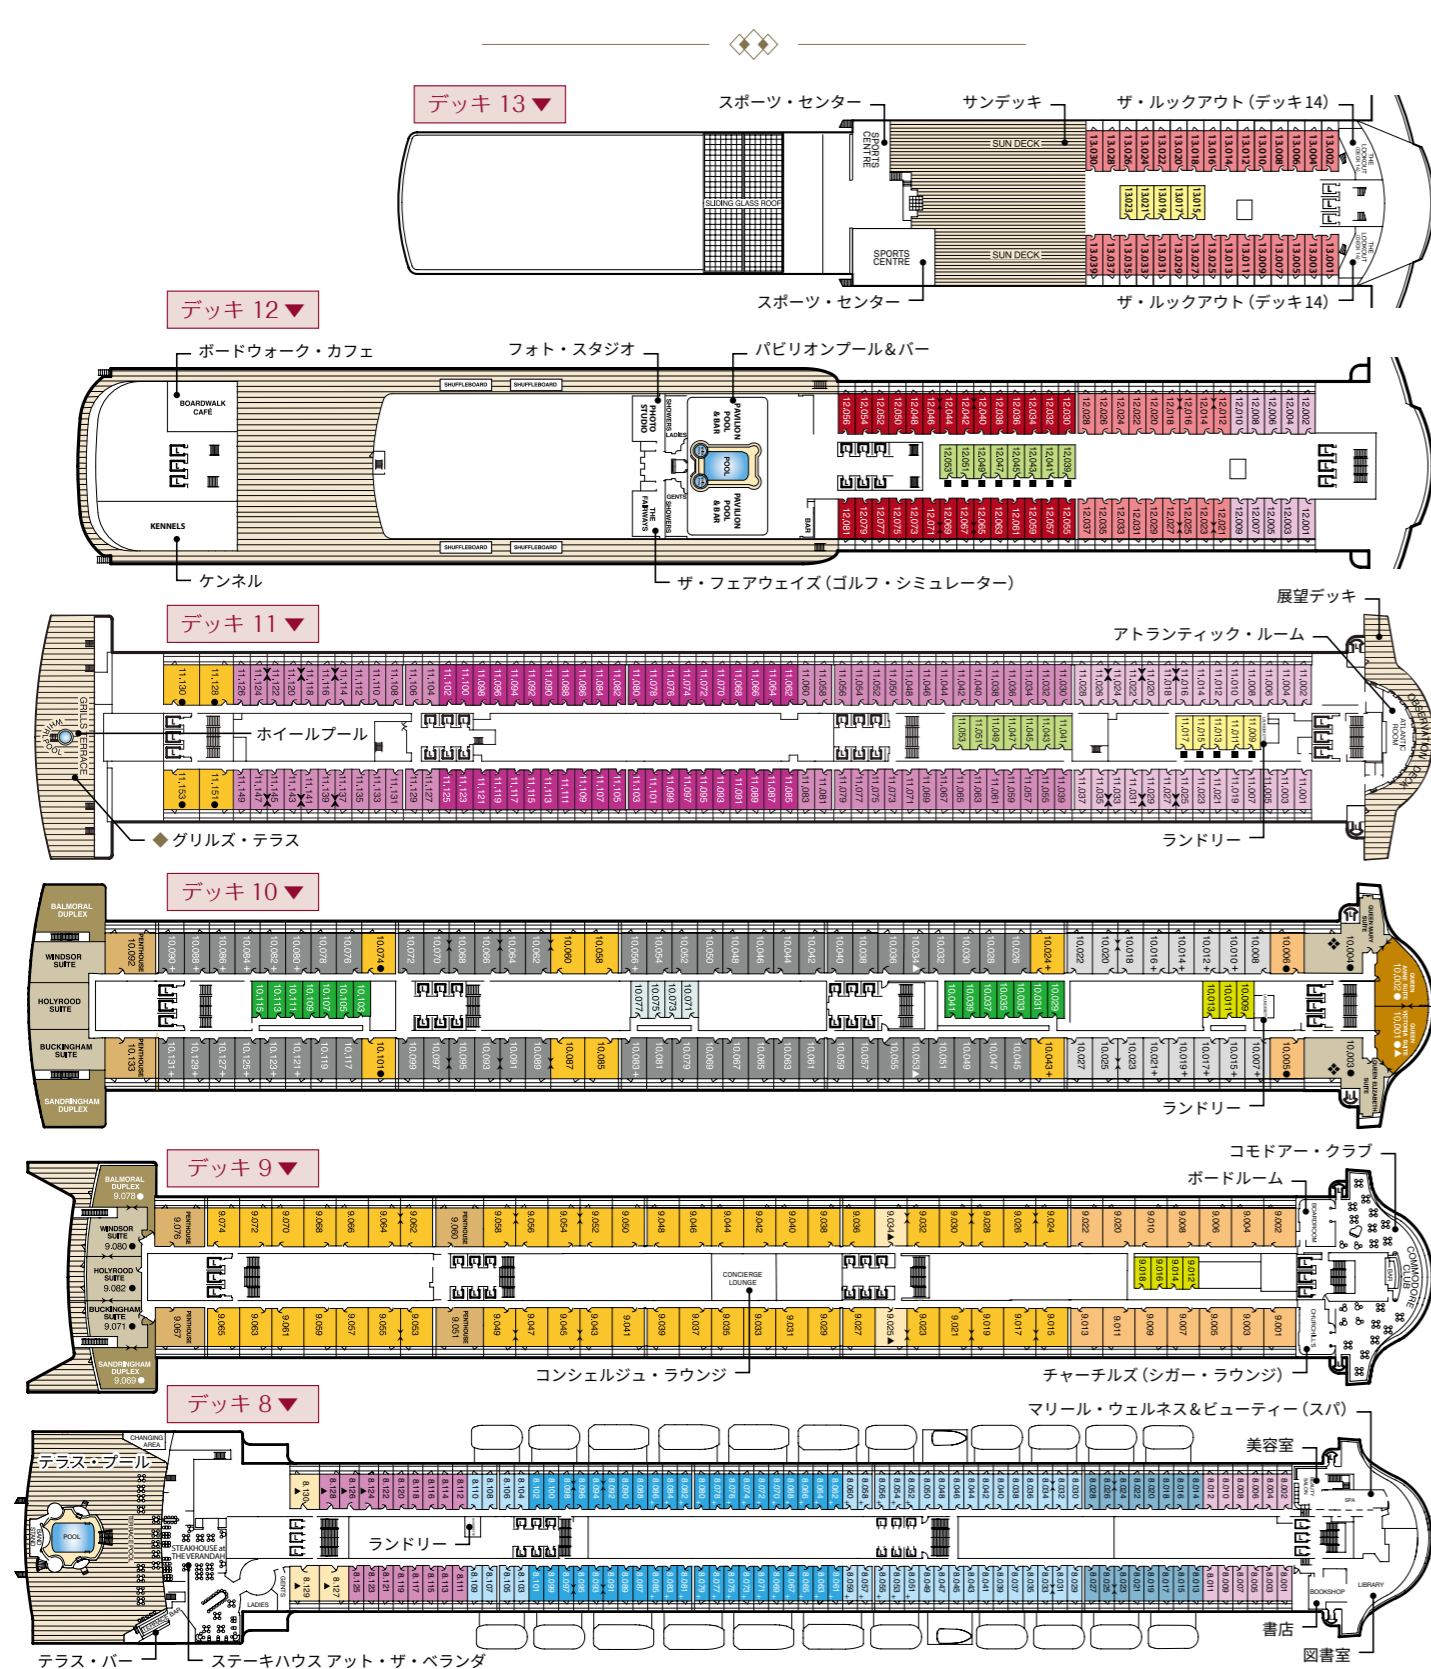

# クイーン・メリー2 デッキプラン

前方▶

前方▶

## QUEEN MARY 2

### Ship Facts

就航:2004年  
 改装:2016年  
 船籍:英国領バミューダ  
 総トン数:151,400トン  
 乗客定員数:2,691人

巡航速度:28ノット  
 最大速度:30ノット  
 全長:345m  
 最大幅:39.9m  
 喫水:9.7m

◆…グリルクラスのお客様専用の設備となります。

- L エレベーター
- + 3人目のベッドがソファベッドのお部屋
- 3・4人目のベッドがダブル・ソファベッド1台のお部屋
- ▲ 車椅子対応のお部屋
- 3・4人目のベッドが上段ベッド2台のお部屋
- ❖ Q2スイートの1階
- \* 救命ポートにより視界が遮られるお部屋
- コネクティング・ルーム