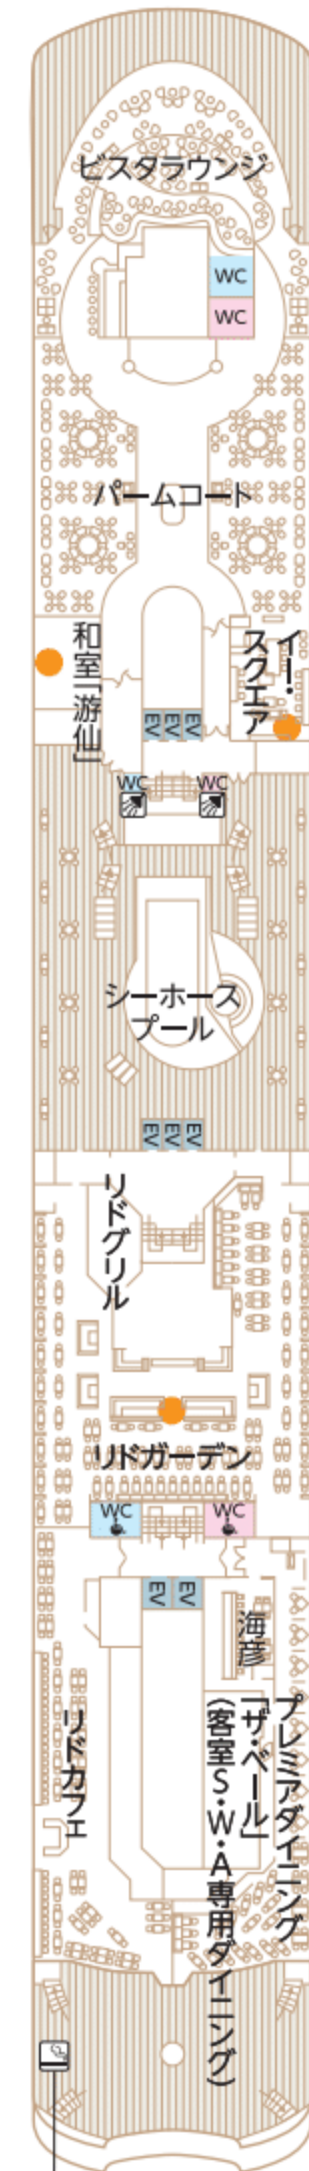

飛鳥II

DECK 4
テンダーデッキ

アスカビション(LEDディスプレイ)

DECK 5
メインデッキ

DECK 6
プラザデッキ

DECK 7
プロムナードデッキ

DECK 8
ホライゾンデッキ

DECK 9
シーブリーズデッキ

DECK 10
アスカデッキ

※食事は禁煙

DECK 11
リドデッキ

DECK 12
スカイデッキ

- 客室タイプ
- S ロイヤルスイート
- W 和洋スイート
- A アスカスイート
- C 스위트
- D E バレエー
- D3 ディートリブ
- F ステート
- K ステート
- ◆ 車いすをご利用の方のための客室
- ▲ セルフサービスランドリー
- EV エレベーター
- WC トイレ
- ♣ 車いすでのご利用が可能なトイレ
- シャワー
- 喫煙スペース
- 営業を中止している施設
- 日本工芸作品展示場所
(客室内展示・可動式の展示を除く)
- ※展示場所は変更となる場合がございます。