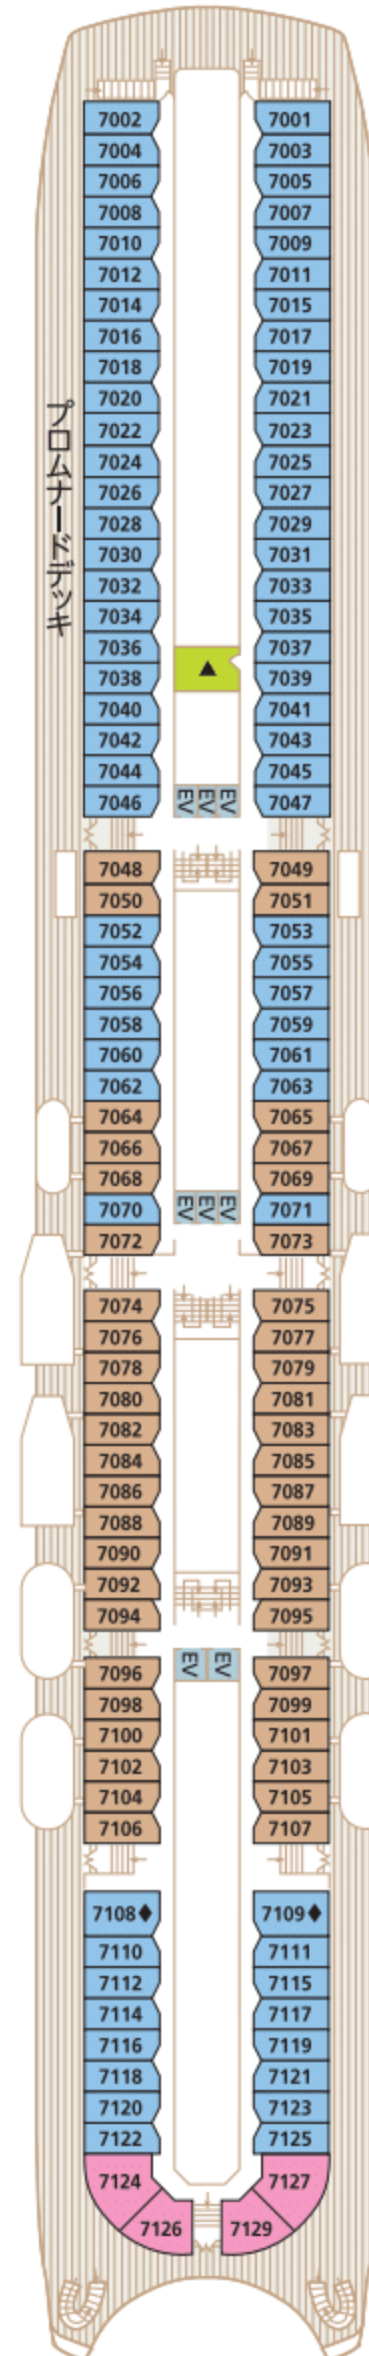

飛鳥II

DECK 4
テンダーデッキ

アスカビション(LEDディスプレイ)

DECK 5
メインデッキ

DECK 6
プラザデッキ

DECK 7
プロムナードデッキ

DECK 8
ホライゾンデッキ

DECK 9
シーブリーズデッキ

DECK 10
アスカデッキ

※食事は禁煙

DECK 11
リドデッキ

DECK 12
スカイデッキ

- 客室タイプ
- S ロイヤルスイート
- W 和洋スイート
- A アスカスイート
- C 스위트
- D E バレエー
- D3 ディートリブ
- F ステート
- K ステート
- ◆ 車いすをご利用の方のための客室
- ▲ セルフサービスランドリー
- EV エレベーター
- WC トイレ
- ♣ 車いすでのご利用が可能なトイレ
- シャワー
- 喫煙スペース
- 営業を中止している施設
- 日本工芸作品展示場所
(客室内展示・可動式の展示を除く)
- ※展示場所は変更となる場合がございます。