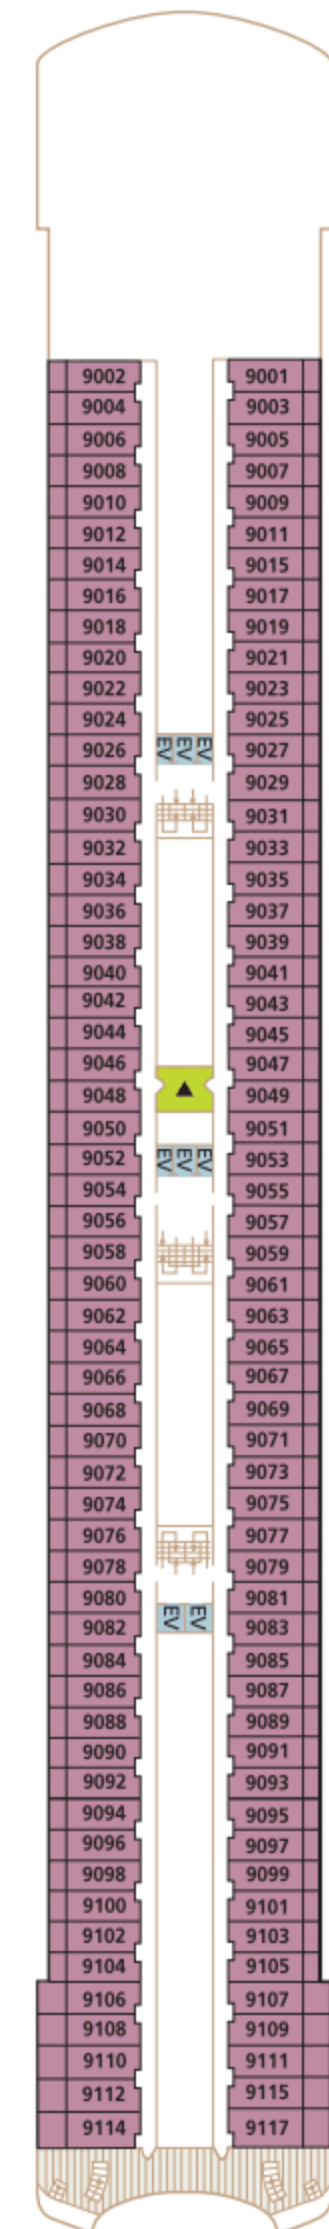

飛鳥II

DECK 4
テンダーデッキ

アスカビション(LEDディスプレイ)

DECK 5
メインデッキ

DECK 6
プラザデッキ

DECK 7
プロムナードデッキ

DECK 8
ホライゾンデッキ

DECK 9
シーブリーズデッキ

DECK 10
アスカデッキ

※食事は禁煙

DECK 11
リドデッキ

DECK 12
スカイデッキ

- 客室タイプ
- S ロイヤルスイート
- W 和洋スイート
- A アスカスイート
- C 스위트
- D E バレエー
- D3 ディートリブ
- F ステート
- K ステート
- ◆ 車いすをご利用の方のための客室
- ▲ セルフサービスランドリー
- EV エレベーター
- WC トイレ
- ♣ 車いすでのご利用が可能なトイレ
- シャワー
- 喫煙スペース
- 営業を中止している施設
- 日本工芸作品展示場所
(客室内展示・可動式の展示を除く)
- ※展示場所は変更となる場合がございます。