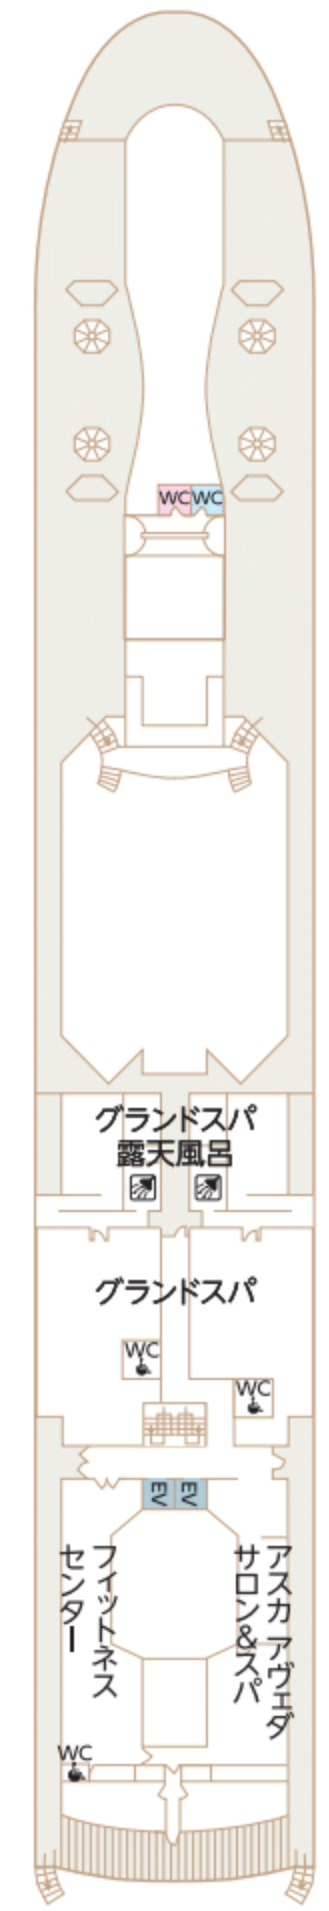

飛鳥II

DECK 4
テンダーデッキ

アスカビション(LEDディスプレイ)

DECK 5
メインデッキ

DECK 6
プラザデッキ

DECK 7
プロムナードデッキ

DECK 8
ホライゾンデッキ

DECK 9
シーブリーズデッキ

DECK 10
アスカデッキ

※食事は禁煙

DECK 11
リドデッキ

DECK 12
スカイデッキ

- 客室タイプ
- S ロイヤルスイート
- W 和洋スイート
- A アスカスイート
- C 스위트
- D E バレエー
- D3 ディートリブ
- F ステート
- K ステート
- ◆ 車いすをご利用の方のための客室
- ▲ セルフサービスランドリー
- EV エレベーター
- WC トイレ
- ♣ 車いすでのご利用が可能なトイレ
- シャワー
- 喫煙スペース
- 営業を中止している施設
- 日本工芸作品展示場所
(客室内展示・可動式の展示を除く)
- ※展示場所は変更となる場合がございます。