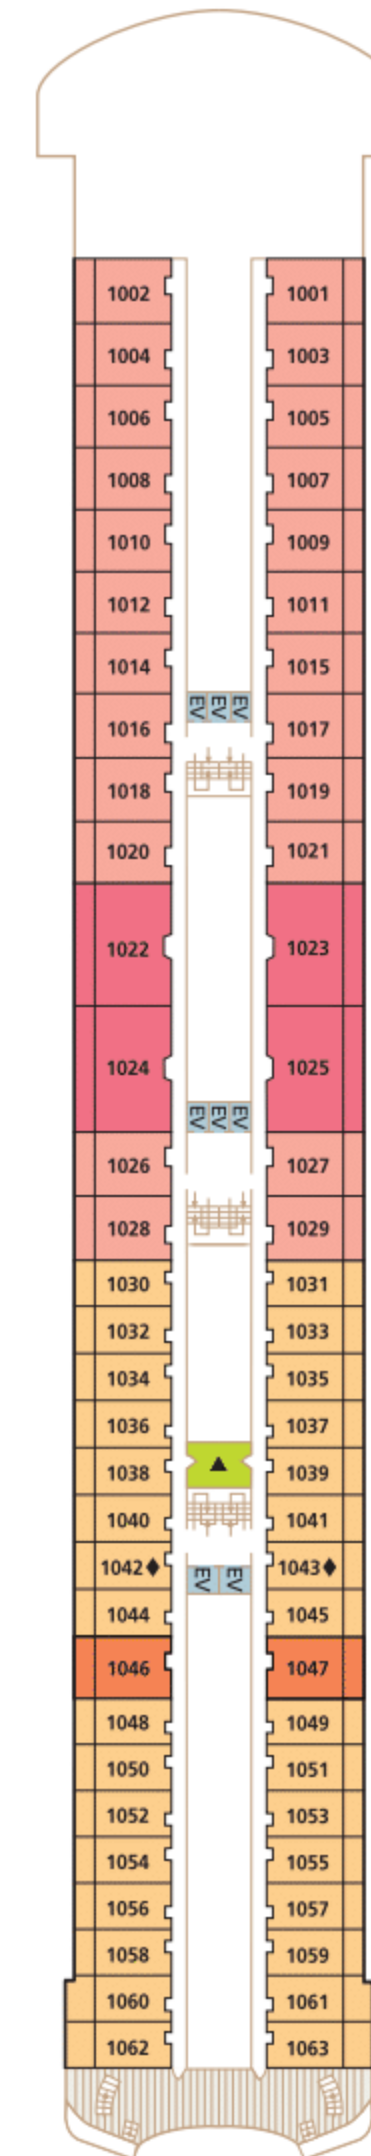

飛鳥II

DECK 4
テンダーデッキ

アスカビション(LEDディスプレイ)

DECK 5
メインデッキ

DECK 6
プラザデッキ

DECK 7
プロムナードデッキ

DECK 8
ホライゾンデッキ

DECK 9
シーブリーズデッキ

DECK 10
アスカデッキ

※食事は禁煙

DECK 11
リドデッキ

DECK 12
スカイデッキ

- 客室タイプ
- S ロイヤルスイート
- W 和洋スイート
- A アスカスイート
- C 스위트
- D E バレエー
- D3 ディートリブ
- F ステート
- K ステート
- ◆ 車いすをご利用の方のための客室
- ▲ セルフサービスランドリー
- EV エレベーター
- WC トイレ
- ♣ 車いすでのご利用が可能なトイレ
- シャワー
- 喫煙スペース
- 営業を中止している施設
- 日本工芸作品展示場所
(客室内展示・可動式の展示を除く)
- ※展示場所は変更となる場合がございます。