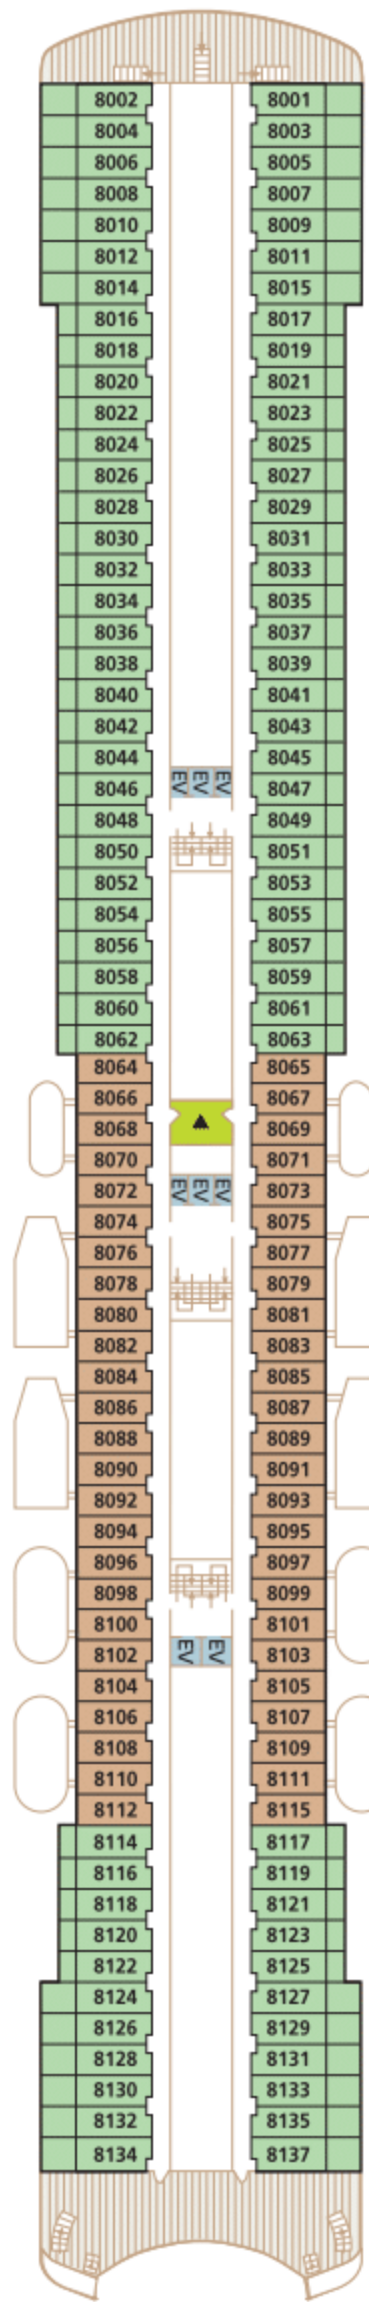

飛鳥II

DECK 4
テンダーデッキ

アスカビション(LEDディスプレイ)

DECK 5
メインデッキ

DECK 6
プラザデッキ

DECK 7
プロムナードデッキ

DECK 8
ホライゾンデッキ

DECK 9
シーブリーズデッキ

DECK 10
アスカデッキ

※食事は禁煙

DECK 11
リドデッキ

DECK 12
スカイデッキ

- 客室タイプ
- S ロイヤルスイート
- W 和洋スイート
- A アスカスイート
- C 스위트
- D E バレエー
- D3 ディートリブ
- F ステート
- K ステート
- ◆ 車いすをご利用の方のための客室
- ▲ セルフサービスランドリー
- EV エレベーター
- WC トイレ
- ♣ 車いすでのご利用が可能なトイレ
- シャワー
- 喫煙スペース
- 営業を中止している施設
- 日本工芸作品展示場所
(客室内展示・可動式の展示を除く)
- ※展示場所は変更となる場合がございます。