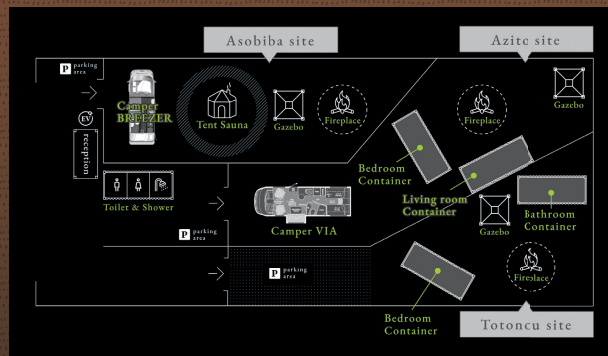

Asobiba site

自分の好きな遊び場にアレンジ